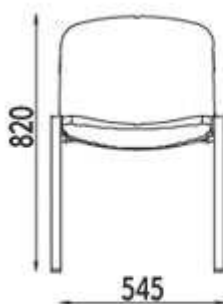

KRZESŁO STACJONARNE ISO

Siedzisko: 475

Siedzisko: 415

Kolor tapicerki oraz stelaża na rysunku jest kolorem tylko przykładowym.